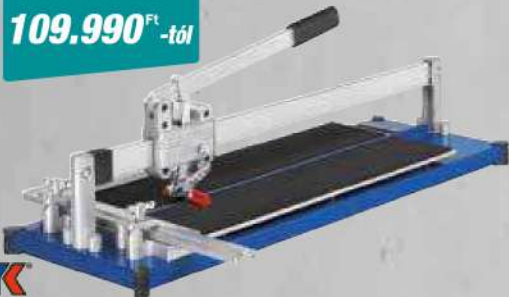

1.190 Ft -től

Mérőszalag Professional

pontossági osztály II EC, szalagszélesség 16mm, hajlított acélszalag, nagy kopásállóság, folyamatos mm-es beosztás, puha markolat gumibevonattal, automatikus szalagvisszahúzás, visszafutásgátó, övcsipesszel /
1257027 3m, **1.190 Ft**
1257028 5m, **1.790 Ft**
1257029 8m, **2.890 Ft**